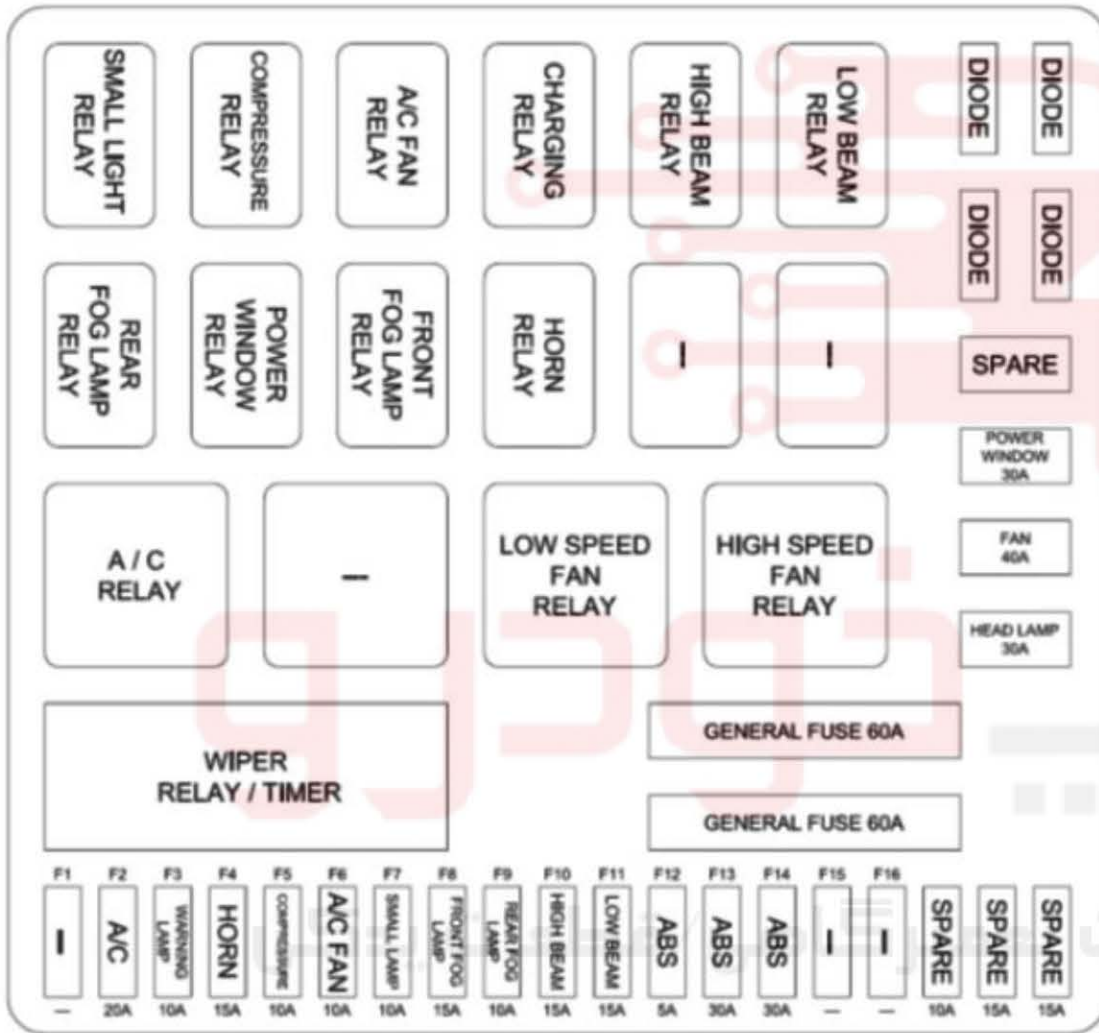

جعبه فیوز و رله داخل محفظه ی سر نشین پادرا

جعبه فیوز و رله داخل محفظه ی موتور پادرا

مدارهای مربوطه	موقعیت	ردیف
رله چراغ های کوچک	SMALL LIGHT	۱
رله کمپرسور کولر	COMPRESSORE	۲
رله فن کولر	A/C FAN	۳
رله شارژ	CHARGING	۴
نور بالا	HIGH BEAM	۵
نور پایین	LOW BEAM	۶
رله چراغ مه شکن	FOG LAMP	۷
رله شیشه بالابر برقی	POWER WINDOW	۸
رله چراغ مه شکن	FOG LAMP	۹
رله بوق	HORN	۱۰
رله یدکی		۱۱
رله یدکی		۱۲
رله کولر	A/C RELAY	۱۳
رله یدکی		۱۴
رله دور کند	LOW SPEED FAN RELAY	۱۵
رله دور تند	HIGH SPEED FAN RELAY	۱۶
رله / تایمر برف پاک کن	WIPER/TIMER	۱۷

مدارهایی که تحت مراقبت قرار دارند.	آمپر	موقعیت	ردیف
فیوز اصلی	60A	GENERAL FUSE	۱۸
فیوز اصلی	60A	GENERAL FUSE	۱۹
فیوز یدکی			۲۰
فیوز کولر	20A	A/C	۲۱
فیوز چراغ خطر	10A	WARNING LAMP	۲۲
فیوز بوق	15A	HORN	۲۳
فیوز کمپرسور کولر	10A	COMPRESSORE	۲۴
فیوز فن کولر	10A	A/C FAN	۲۵
فیوز چراغ های کوچک	10A	SMALL LAMP	۲۶
فیوز چراغ مه شکن جلو	15A	FRONT FOG LAMP	۲۷
فیوز چراغ مه شکن عقب	10a	REAR FOG LAMP	۲۸
فیوز چراغ نور بالا	15A	HIGH BEAM	۲۹
فیوز چراغ نور پایین	15A	LOW BEAM	۳۰
فیوز سیستم ترمز ABS	5A	ABS	۳۱
فیوز سیستم ترمز ABS	30A	ABS	۳۲
فیوز سیستم ترمز ABS	30A	ABS	۳۳

آموزش / تجهیزات تعمیرگاهی / قطعات یدکی

مدارهایی که تحت مراقبت قرار دارند.	ظرفیت (آمپر)	موقعیت	
برف پاک کن	15A	WIPER	۱
سنسور دنده عقب ۱ (در صورت نصب)	7.5A	REVERSE RADAR1	۲
آینه برقی	10A	POWER MIRROR	۳
سنسور دنده عقب ۲ (در صورت نصب)	7.5A	REVERSE RADAR2	۴
ECU	10A	ECU	۵
ECU	20A	ECU	۶
فیوز یدکی			۷
صفحه کنترل کولر و بخاری	10A	A/C PANEL	۸
سیستم شارژ	10A	CHARGING	۹
چراغ ترمز	10A	BRAKE LAMP	۱۰
فیوز یدکی			۱۱
سیستم ضد سرقت (ایموبیلایزر)	5A	IMMOBILISER	۱۲
داشبورد	10A	INSTRUMENT	۱۳
دینام	15A	ALTERNATOR	۱۴
فندک	20A	CIGARETTE LIGHTER	۱۵
چراغ سقف و رادیو پخش	15A	ROOF LAMP, CD	۱۶

مدارهایی که تحت مراقبت قرار دارند.	ظرفیت (آمپر)	موقعیت	
پمپ بنزین	10A	FUEL PUMP	۱۷
سیستم ضد سرقت (ایموبیلایزر)	5A	IMMOBILISER	۱۸
چراغ دنده عقب	15A	REVERSE LAMP	۱۹
ECU	10A	ECU	۲۰
رادیو پخش	15A	RADIO	۲۱
قفل مرکزی	15A	CENTRAL LOCK	۲۲
جلوآمپر	10A	CLUSTER	۲۳
ناخوگراف	5A	TACHOGRAPH	۲۴