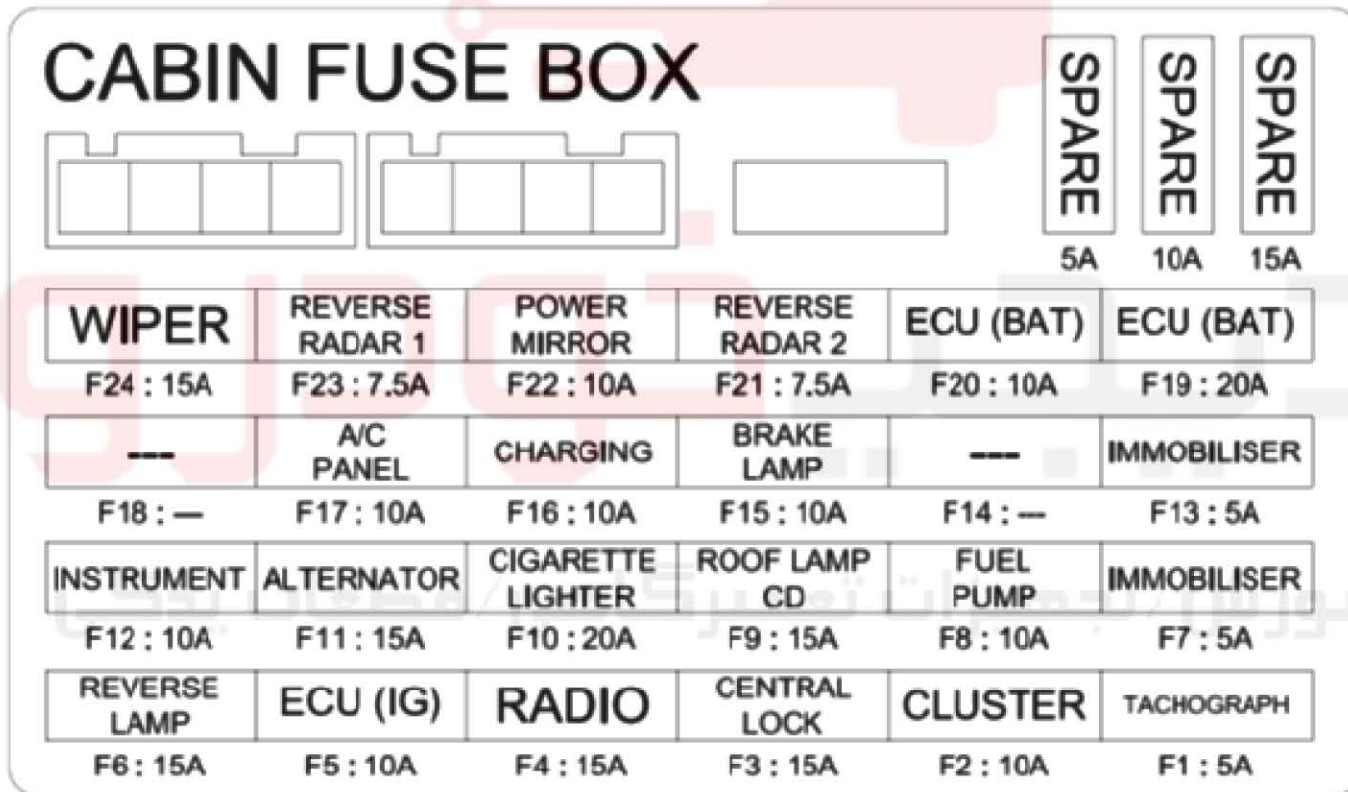

جعبه فیوز و رله داخل محفظه ی سر نشین پادرا

جعبه فیوز و رله داخل محفظه ی موتور پادرا

مدارهای مربوطه	موقعیت	ردیف
رله چراغ های کوچک	SMALL LIGHT	۱
رله کمپرسور کولر	COMPRESSORE	۲
رله فن کولر	A/C FAN	۳
رله شارژ	CHARGING	۴
نور بالا	HIGH BEAM	۵
نور پایین	LOW BEAM	۶
رله چراغ مه شکن	FOG LAMP	۷
رله شیشه بالابر برقی	POWER WINDOW	۸
رله چراغ مه شکن	FOG LAMP	۹
رله بوق	HORN	۱۰
رله یدکی		۱۱
رله یدکی		۱۲
رله کولر	A/C RELAY	۱۳
رله یدکی		۱۴
رله دور کند	LOW SPEED FAN RELAY	۱۵
رله دور تند	HIGH SPEED FAN RELAY	۱۶
رله / تایمر برف پاک کن	WIPER/TIMER	۱۷

مدارهایی که تحت مراقبت قرار دارند.	آمپر	موقعیت	ردیف
فیوز اصلی	60A	GENERAL FUSE	۱۸
فیوز اصلی	60A	GENERAL FUSE	۱۹
فیوز یدکی			۲۰
فیوز کولر	20A	A/C	۲۱
فیوز چراغ خطر	10A	WARNING LAMP	۲۲
فیوز بوق	15A	HORN	۲۳
فیوز کمپرسور کولر	10A	COMPRESSORE	۲۴
فیوز فن کولر	10A	A/C FAN	۲۵
فیوز چراغ های کوچک	10A	SMALL LAMP	۲۶
فیوز چراغ مه شکن جلو	15A	FRONT FOG LAMP	۲۷
فیوز چراغ مه شکن عقب	10a	REAR FOG LAMP	۲۸
فیوز چراغ نور بالا	15A	HIGH BEAM	۲۹
فیوز چراغ نور پایین	15A	LOW BEAM	۳۰
فیوز سیستم ترمز ABS	5A	ABS	۳۱
فیوز سیستم ترمز ABS	30A	ABS	۳۲
فیوز سیستم ترمز ABS	30A	ABS	۳۳

آموزش / تجهیزات تعمیرگاهی / قطعات یدکی

مدارهایی که تحت مراقبت قرار دارند.	ظرفیت (آمپر)	موقعیت	
برف پاک کن	15A	WIPER	۱
سنسور دنده عقب ۱ (در صورت نصب)	7.5A	REVERSE RADAR1	۲
آینه برقی	10A	POWER MIRROR	۳
سنسور دنده عقب ۲ (در صورت نصب)	7.5A	REVERSE RADAR2	۴
ECU	10A	ECU	۵
ECU	20A	ECU	۶
فیوز یدکی			۷
صفحه کنترل کولر و بخاری	10A	A/C PANEL	۸
سیستم شارژ	10A	CHARGING	۹
چراغ ترمز	10A	BRAKE LAMP	۱۰
فیوز یدکی			۱۱
سیستم ضد سرقت (ایموبیلایزر)	5A	IMMOBILISER	۱۲
داشبورد	10A	INSTRUMENT	۱۳
دینام	15A	ALTERNATOR	۱۴
فندک	20A	CIGARETTE LIGHTER	۱۵
چراغ سقف و رادیو پخش	15A	ROOF LAMP, CD	۱۶

مدارهایی که تحت مراقبت قرار دارند.	ظرفیت (آمپر)	موقعیت	
پمپ بنزین	10A	FUEL PUMP	۱۷
سیستم ضد سرقت (ایموبیلایزر)	5A	IMMOBILISER	۱۸
چراغ دنده عقب	15A	REVERSE LAMP	۱۹
ECU	10A	ECU	۲۰
رادیو پخش	15A	RADIO	۲۱
قفل مرکزی	15A	CENTRAL LOCK	۲۲
جلوآمپر	10A	CLUSTER	۲۳
ناخوگراف	5A	TACHOGRAPH	۲۴